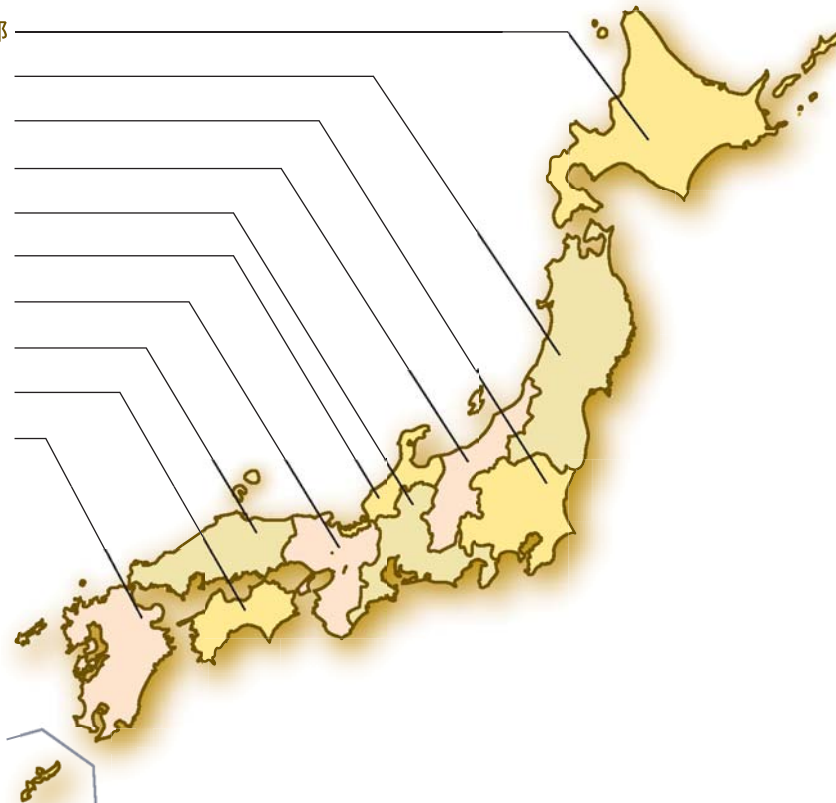

## 国際会議

414 International Conference on Consumer Electronics

419 2010 IEEE Radio and Wireless Symposium

424 14th Conference on Optical Network Design and Modeling

佐野 卓

福田敦史

北山研一

北海道支部  
 東北支部  
 東京支部  
 信越支部  
 東海支部  
 北陸支部  
 関西支部  
 中国支部  
 四国支部  
 九州支部